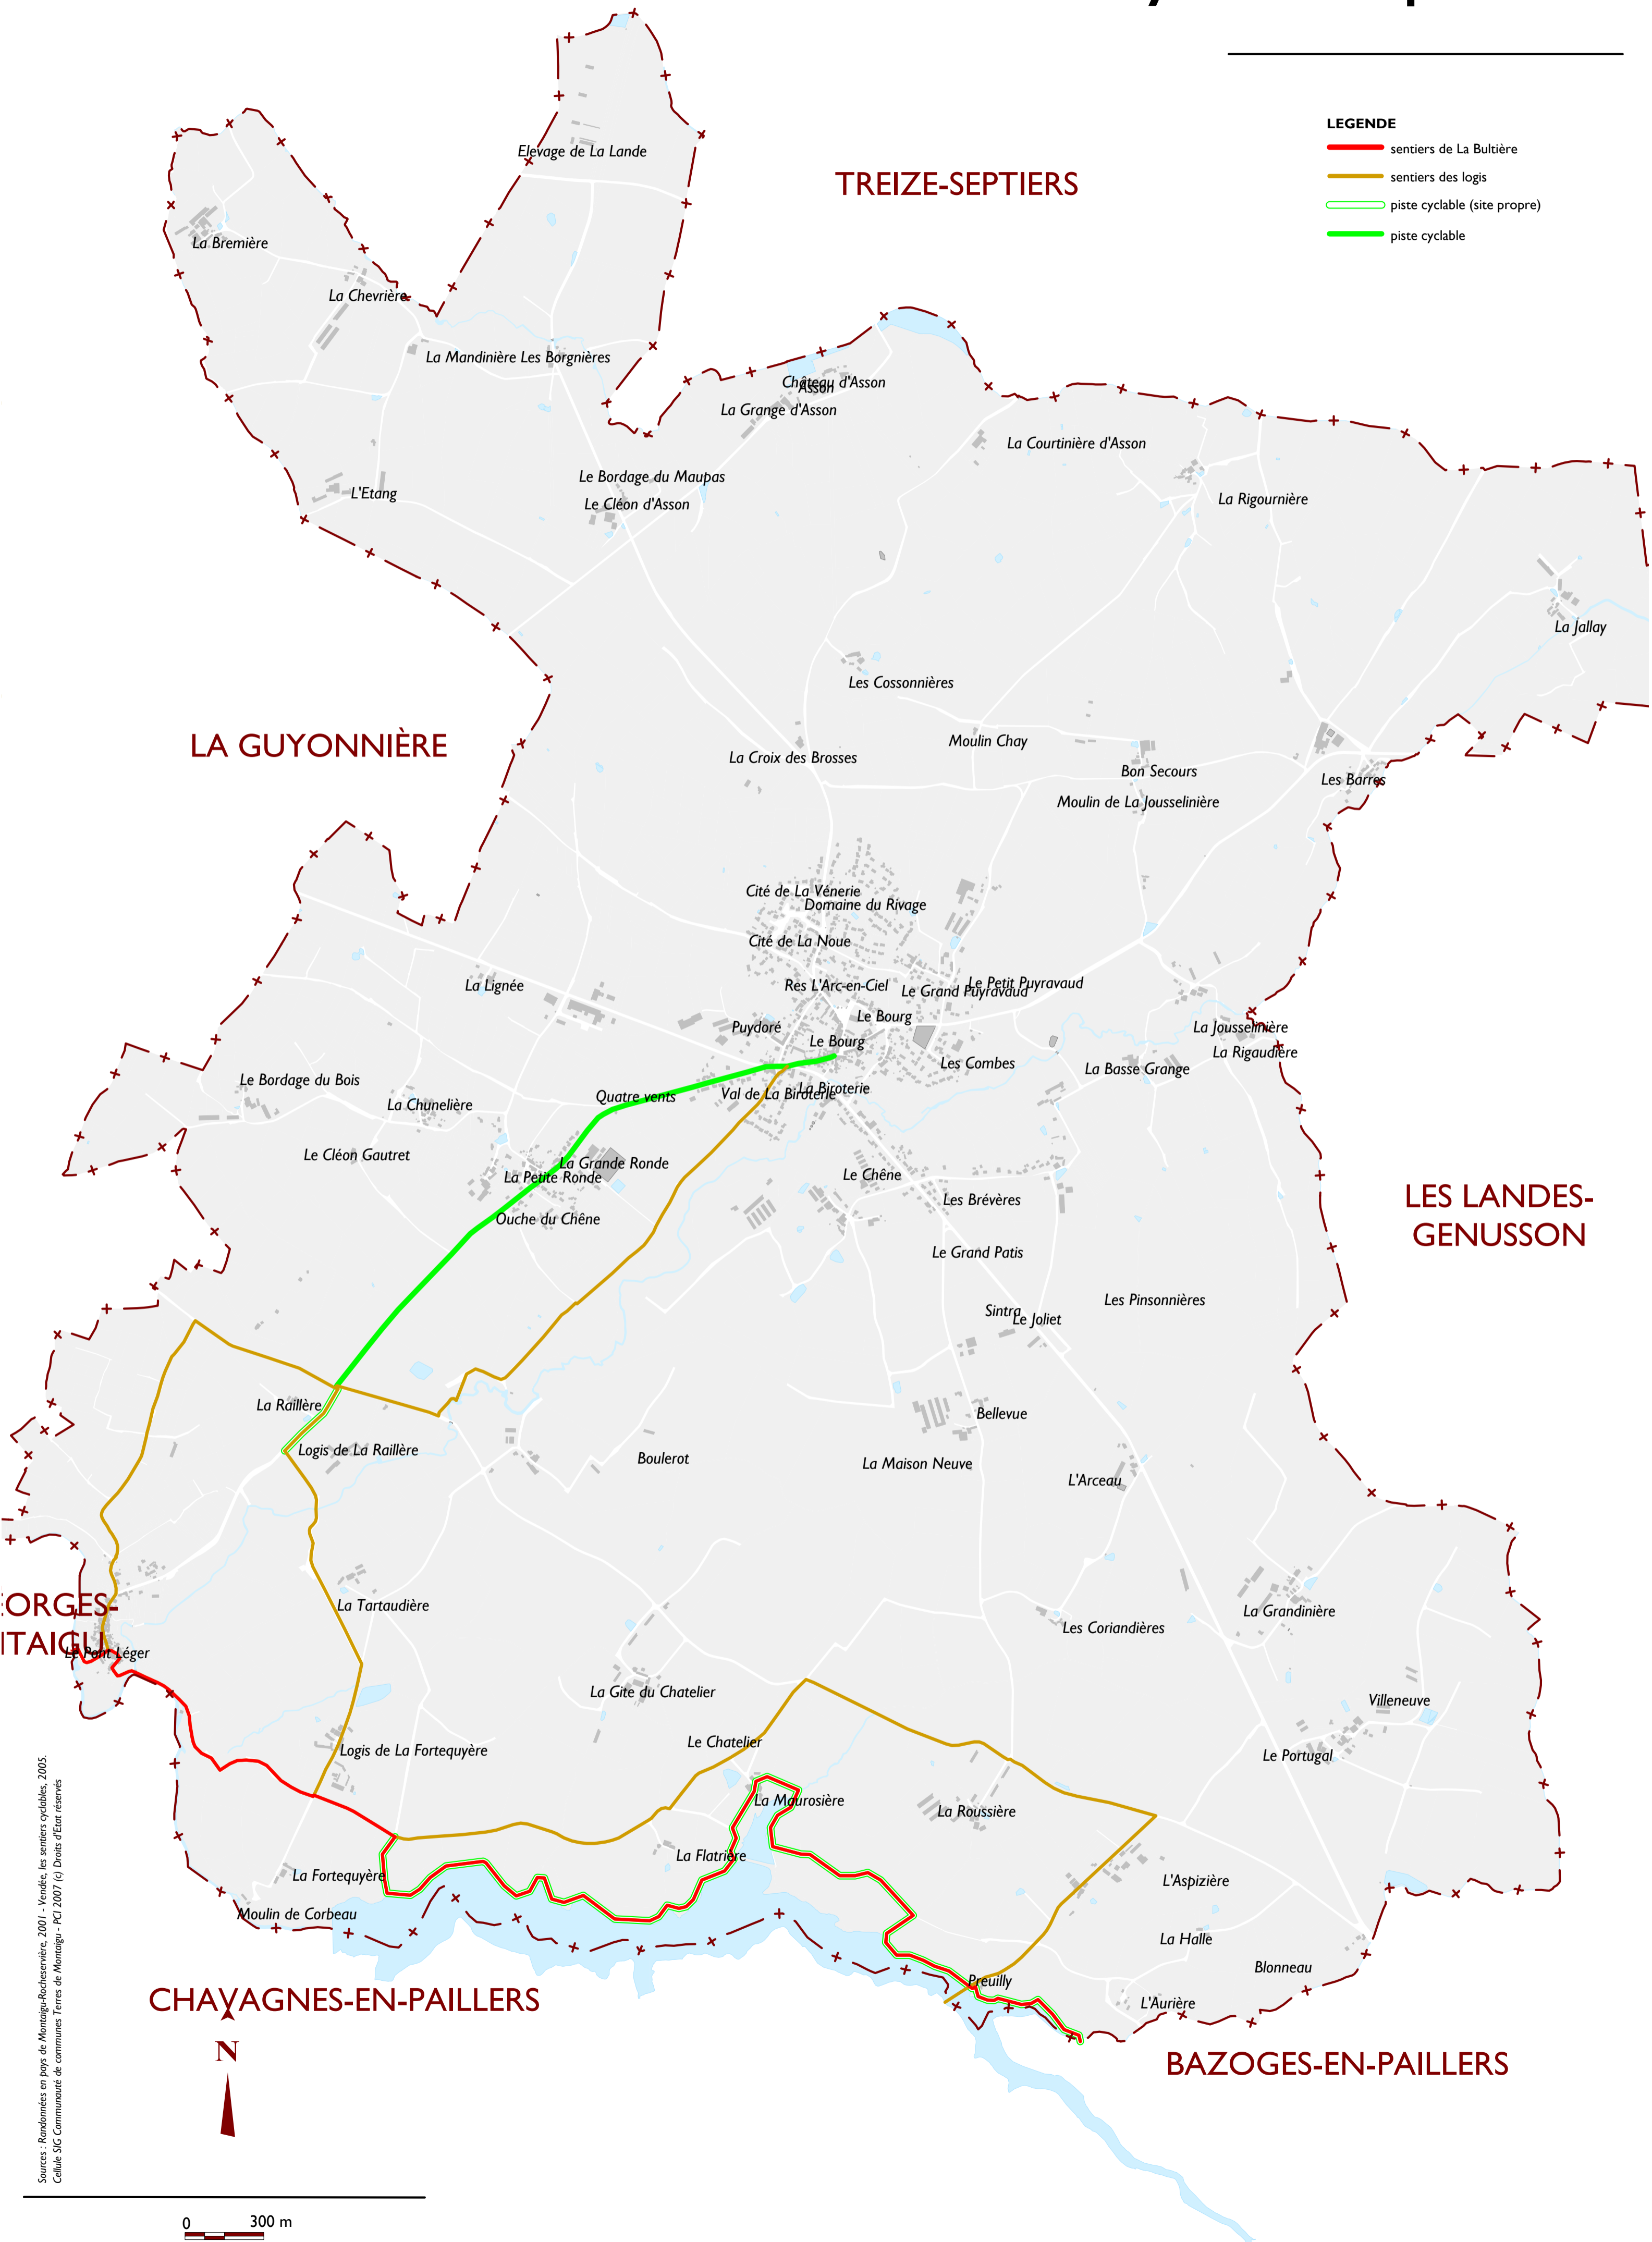

Les circuits cyclables et pédestres

LEGENDE

- sentiers de La Bultière
- sentiers des logis
- piste cyclable (site propre)
- piste cyclable

TREIZE-SEPTIERS

LA GUYONNIÈRE

LES LANDES-GENUSSON

CHAYAGNES-EN-PAILLERS

BAZOGES-EN-PAILLERS

0 300 m